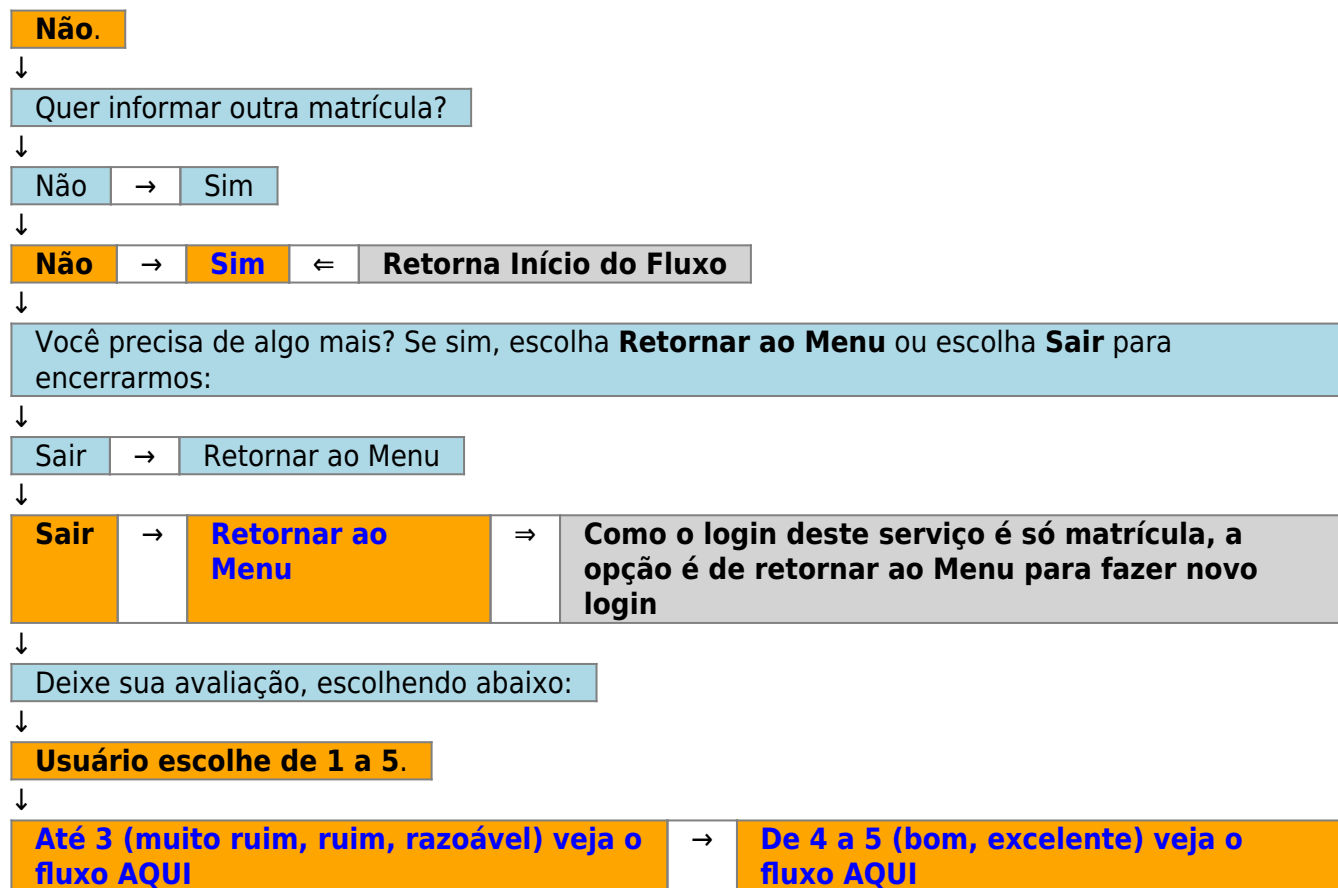

Informar Pagamento - Fluxo 4

Clique **AQUI** para retornar.

From:
<https://www.gsan.com.br/> - Base de Conhecimento de Gestão Comercial de Saneamento

Permanent link:
<https://www.gsan.com.br/doku.php?id=postgres:boto-nlp:baixa:outro&rev=1616766099>