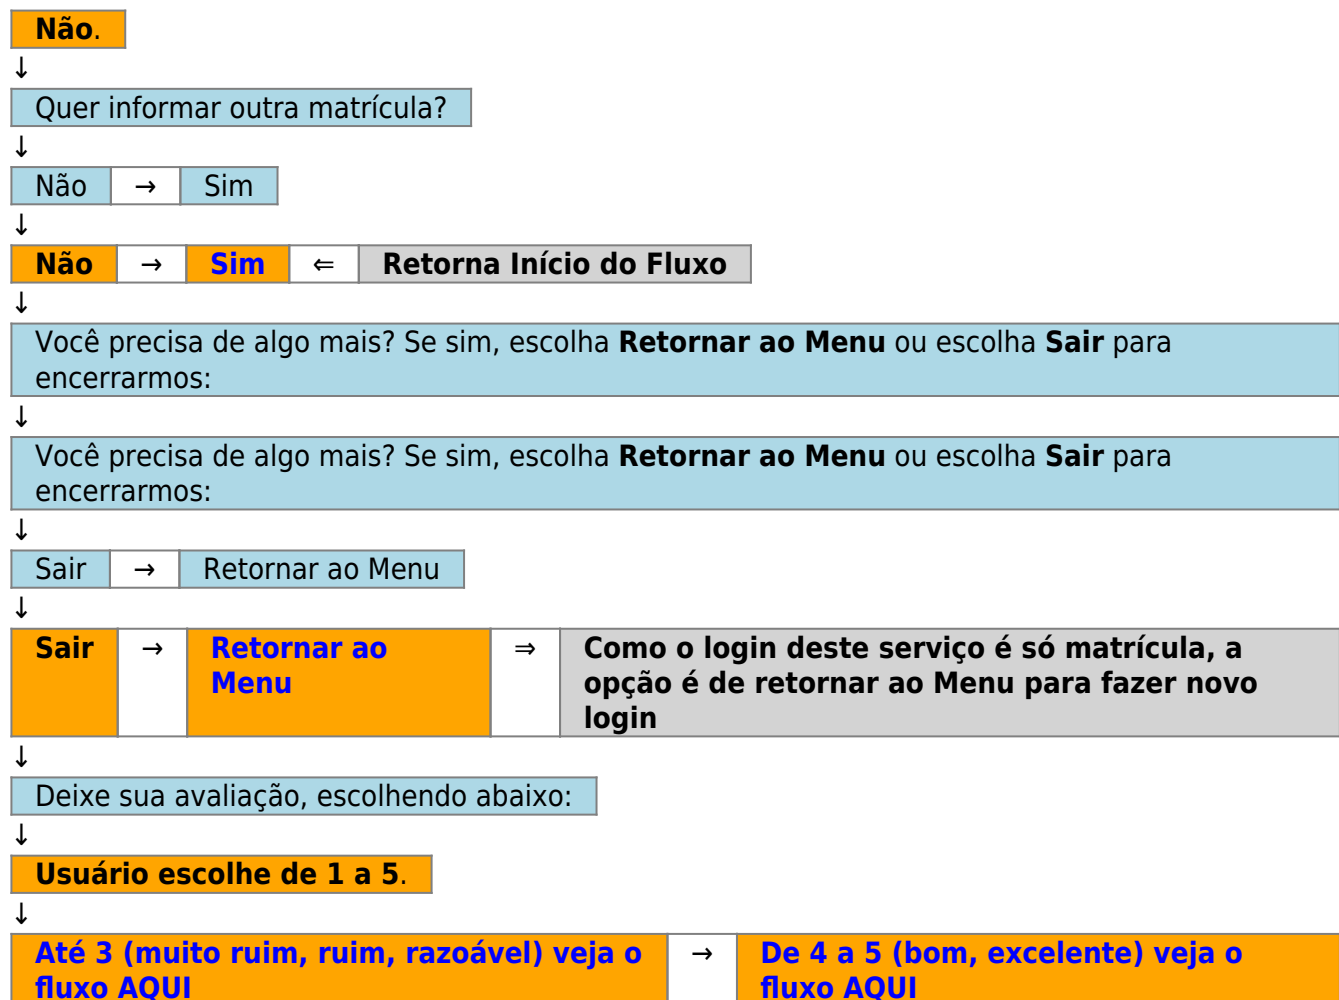

Informar Pagamento - Fluxo 4

Clique **AQUI** para retornar.

From:
<https://www.gsan.com.br/> - Base de Conhecimento de Gestão Comercial de Saneamento

Permanent link:
<https://www.gsan.com.br/doku.php?id=postgres:boto-nlp:baixa:outro&rev=1616766074>